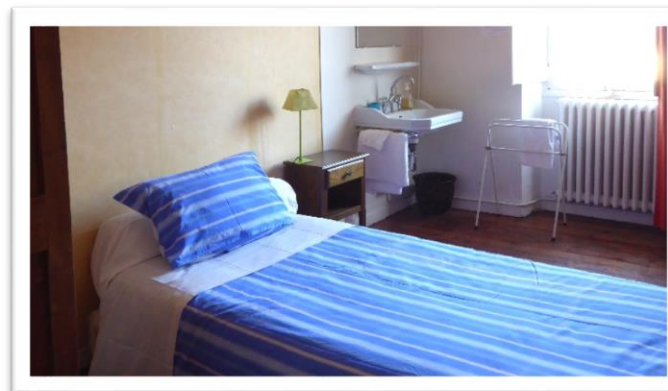

### Chambre simple – 9m<sup>2</sup>

25,00€ / nuitée + petit déjeuner à 5,00€

- *Sanitaires communs sur le palier*
- *Lit individuel ou double en 90 ou 140 X200cm*
- *Code wifi et place de parking*
- *Linge de maison fourni*

### Studio – 35m<sup>2</sup>

50,00€ / nuitée + petit déjeuner à 5,00€

- *Salle de bain et kitchenette*
- *Lit double en 140X200cm*
- *Code wifi et place de parking*
- *Linge de maison fourni*